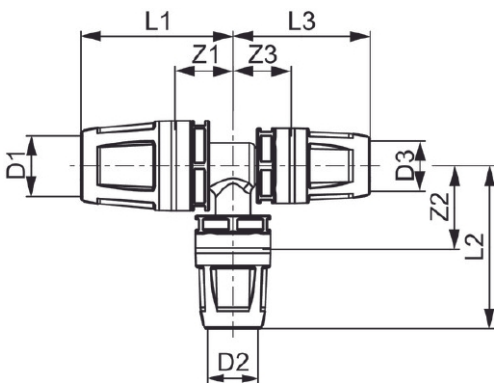

TECElogo Push kupling med integrert klemring, dreibare hylser med stort kontrollvindu og to O-ringer for en permanent tett forbindelse.

### Mål (mm)

### Viktig informasjon

Røret må kalibreres nøye før installasjon.  
Kontroller innstikksdybde på røret i kuplingen.

### Følgende varenummer inngår i systemet

Art.nr	Dimensjon
5116497	20 x 16 x 16 mm
5116498	20 x 16 x 20 mm
5116499	20 x 20 x 16 mm
5116505	20 x 25 x 20 mm
5116501	25 x 16 x 16 mm
5116502	25 x 16 x 25 mm
5116503	25 x 20 x 20 mm
5116504	25 x 20 x 25 mm
5116506	32 x 16 x 32 mm
5116507	32 x 20 x 32 mm
5116509	32 x 25 x 25 mm
5116508	32 x 25 x 32 mm
5116511	40 x 25 x 40 mm
5116514	40 x 32 x 32 mm
5116512	40 x 32 x 40 mm
5116515	50 x 25 x 50 mm
5116516	50 x 32 x 50 mm